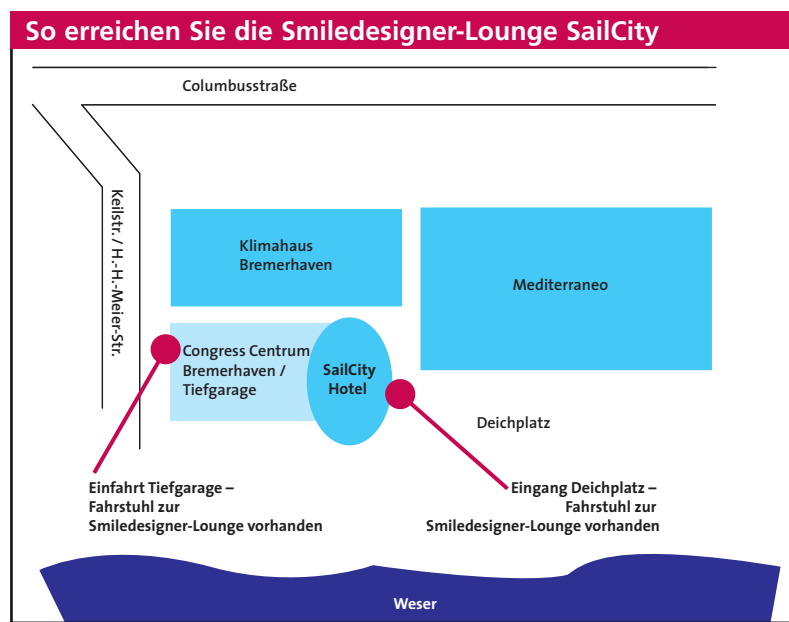

Foto: Zechbau

Herzlichen Glückwunsch zur Eröffnung

Die Pasta Connection

Viel Erfolg in den neuen Praxisräumen!

Vinothek Ahlfeld
Weine · Spirituosen
Präsentkörbe
Ziegeleistraße 25
27607 Langen
Telefon (0 47 43) 67 45

Unsere Technik: Für alle, die was zu melden haben!

- Einbruchmeldesysteme
- Videüberwachungssysteme
- Brandmeldesysteme
- Zugangskontrollsysteme

KÖTTER Security – „Wir sind für Sie da.“
Leher Landstraße 34 · 27607 Langen
☎ 0 47 43/9 33 90 · Internet: www.koetter.de

Seit über 30 Jahren **Diakonie** bekannt für Zuverlässigkeit und Fachlichkeit

Ambulante Krankenpflege Diakonie-Sozialstation

Kleiner Blink 4 · Telefon 5 20 07 · Fax 8 00 69 25
<http://www.diakonie-bremerhaven.de>
Diakonisches Werk Bremerhaven e.V.

Wir gratulieren zur Eröffnung und bedanken uns für die angenehme Zusammenarbeit

Tischlerei EICKWORTH
Objekteinrichtungen · Gastronomie · Hotels
Küchenmöbel · Ladenbau · Wohnbereich
Carsten-Dressler-Str. 19 · 28279 Bremen · Tel. 04 21/8 49 68-0 · Fax 04 21/82 60-24
I-Net: www.eickworth.de · Mail: info@eickworth.de

TORSTEN PETSCHNIK
Rechtsanwalt

Gasstraße 1/Ecke „Bürger“ 105
27568 Bremerhaven
Telefon 04 71/41 55 56
Telefax 04 71/ 4 50 09

CI-gate DEVELOPMENT & CONSULTING

IT-Netzwerke
Server-Virtualisierung
Groupware-Lösungen
IT-Sicherheit
IT-Management
Unternehmens-Software
Software-Entwicklung

(0471) 80 62 08 - 0
info@ci-gate.de
www.ci-gate.de